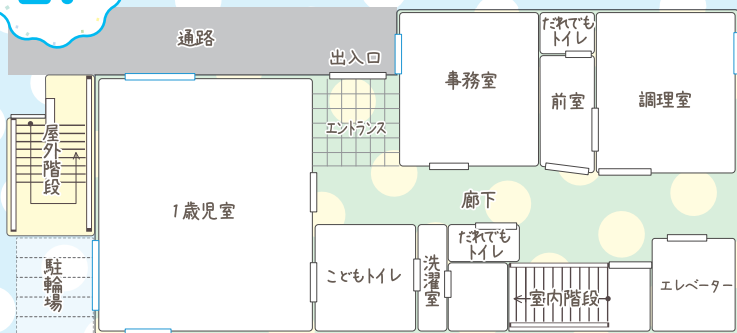

園の概要

園名：(仮称) ミアヘルサ保育園ひびき 綱島
住所：横浜市港北区綱島東三丁目 1419(地番)
開園時間：7:00 ~ 18:00(延長18:00~20:00)
休園日：日曜日・祝日・年末年始
対象年齢：1歳児~5歳児
施設面積：356.48 m²
園庭：あり
定員：50名

定員内訳

1歳児.....8名
2歳児.....9名
3~5歳児・各11名
定員50名

1F